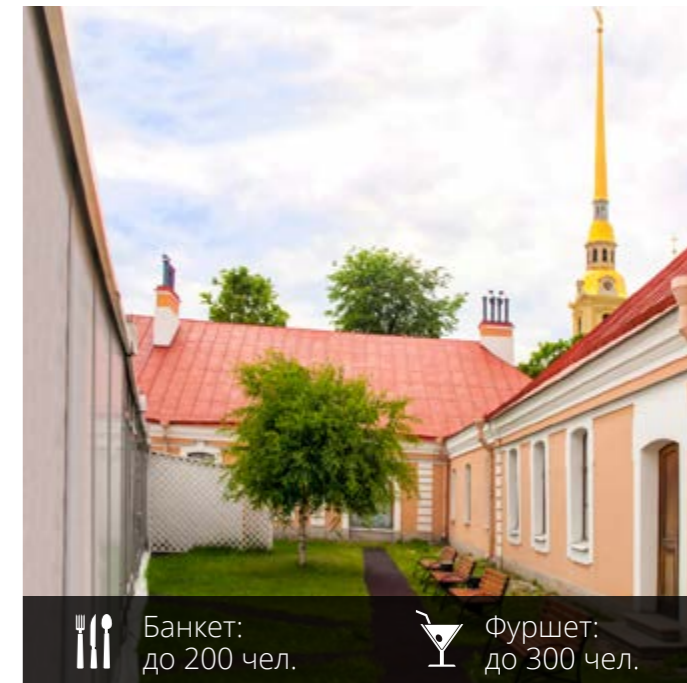

ХРУСТАЛЬНЫЙ
ПАВИЛЬОН

MAJESTIC
ПАВИЛЬОН В РЕПИНО

Банкет:
до 400 чел.

Фуршет:
до 1000 чел.

Банкет:
до 200 чел.

Фуршет:
до 300 чел.

Банкет:
до 1500 чел.

Фуршет:
до 1800 чел.

ХРУСТАЛЬНЫЙ ПАВИЛЬОН

Upgrade Хрустального павильона:

- новые экраны, шаг 2.9 pix,
- увеличенная сцена 8x11 м,
- новый развес светового оборудования,
- 6 гримерок.

Престижная локация в самом сердце города — у Петропавловской крепости, концертный свет, самая современная система климат-контроля, великолепная кухня и продуманность всех нюансов делают Хрустальный павильон идеальным местом для проведения корпоративного праздника крупной компании!