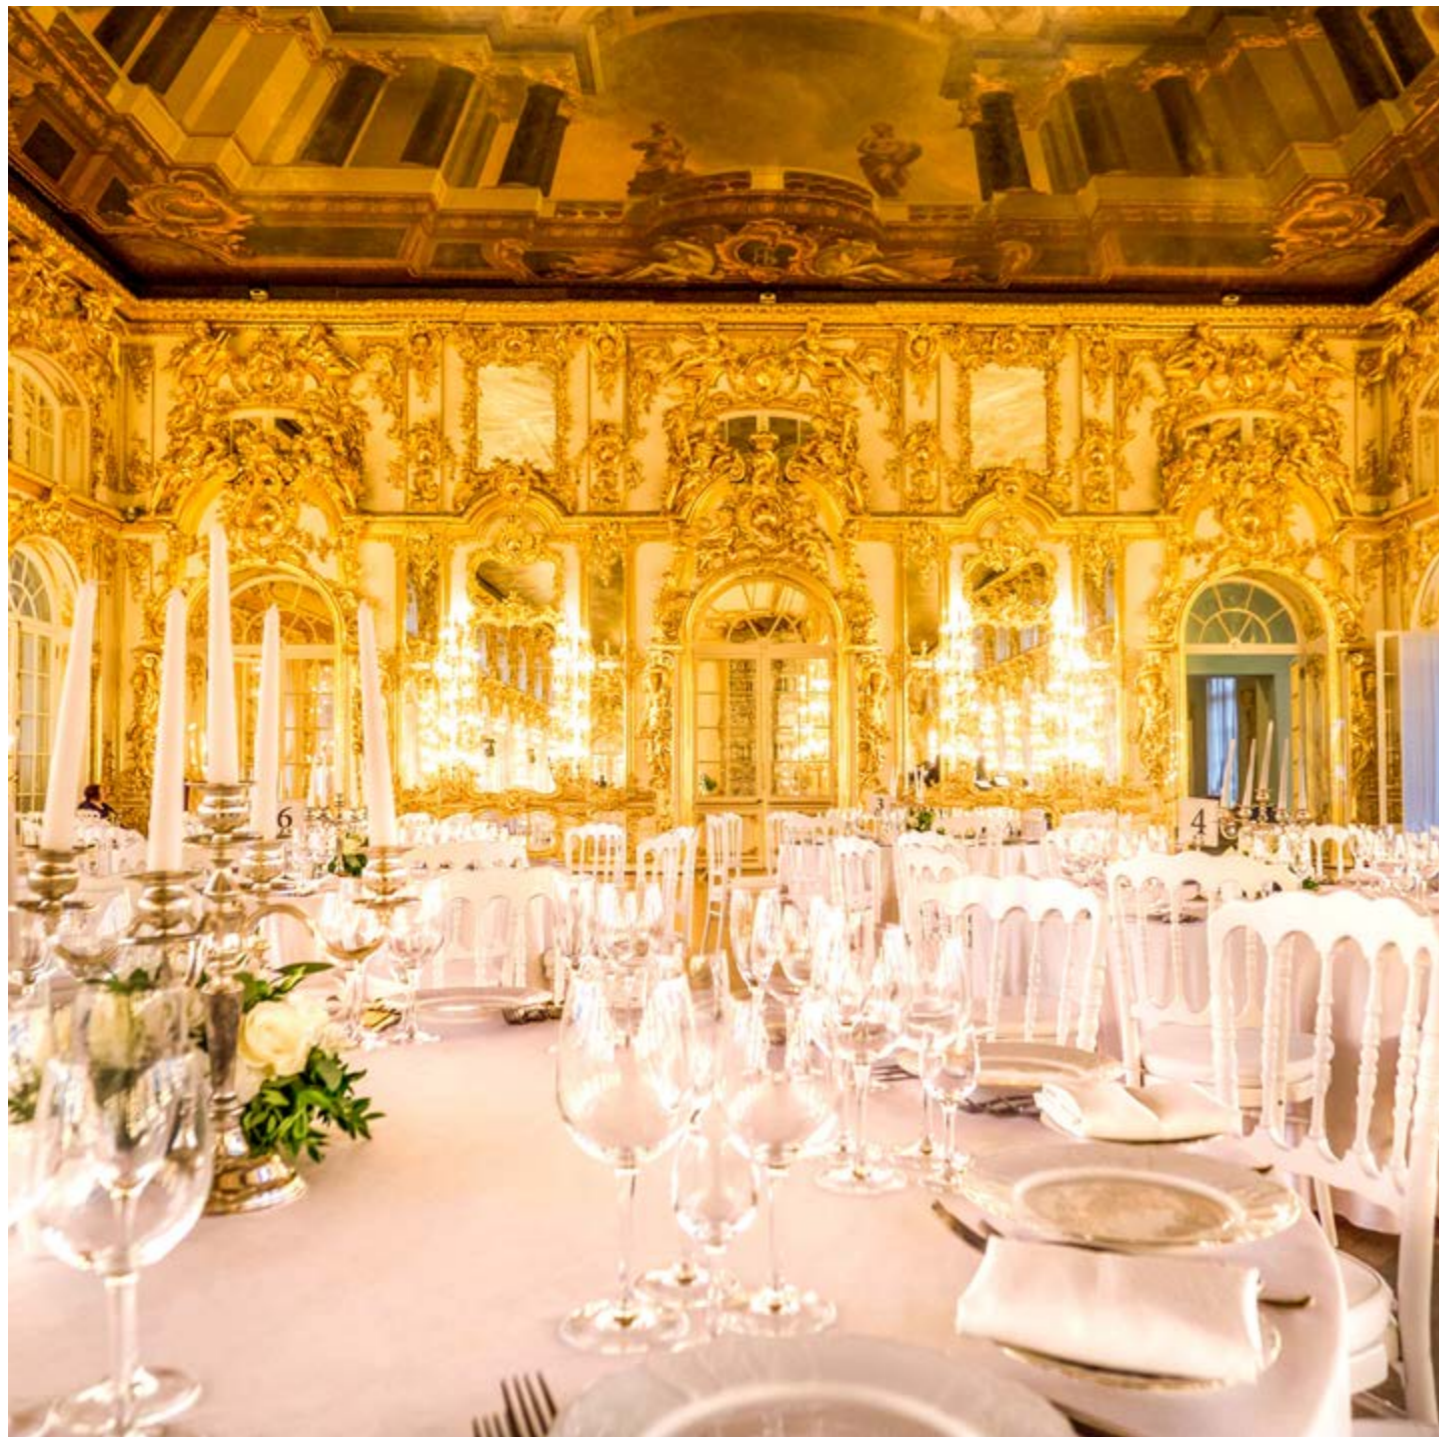

(921) 918-36-58
info@live-event.ru
www.live-event.ru

vk.com/liveevent_ru

facebook.com/liveevent.ru

instagram.com/liveevent_ru