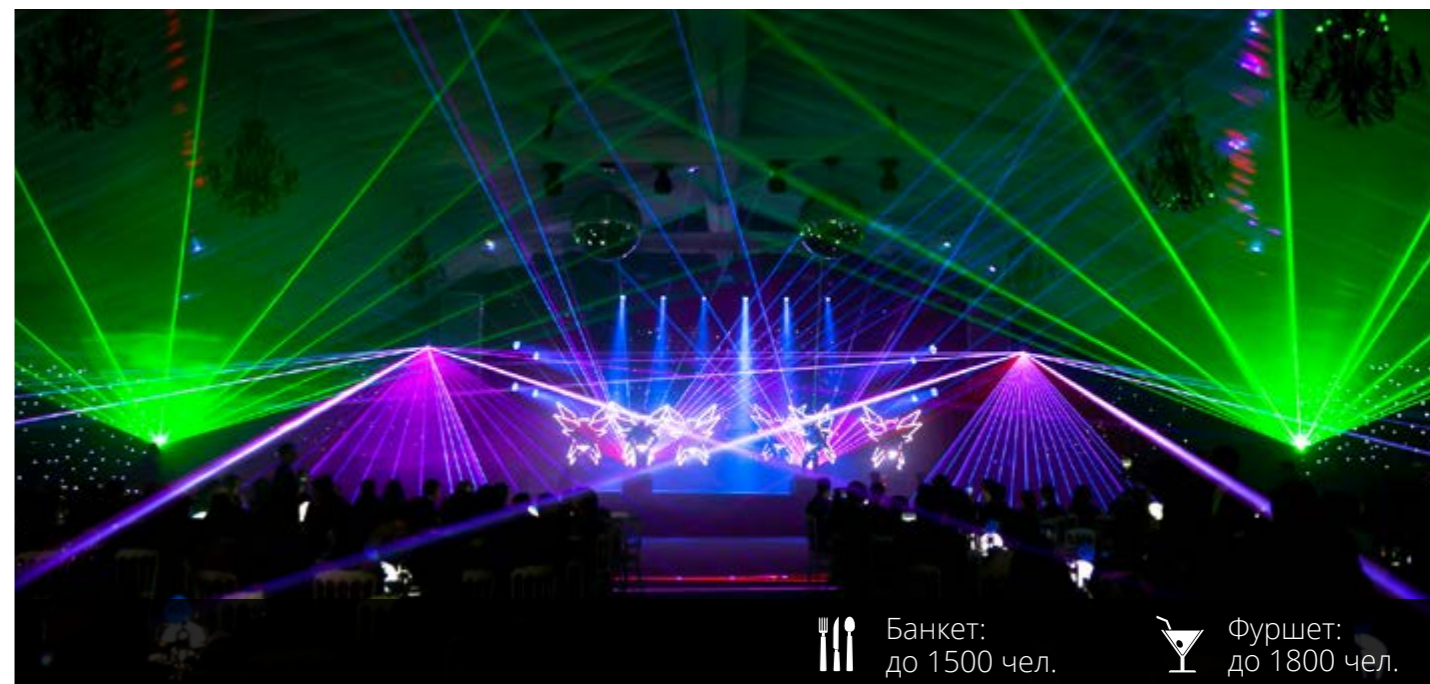

Банкет:
до 1500 чел.

Фуршет:
до 1800 чел.