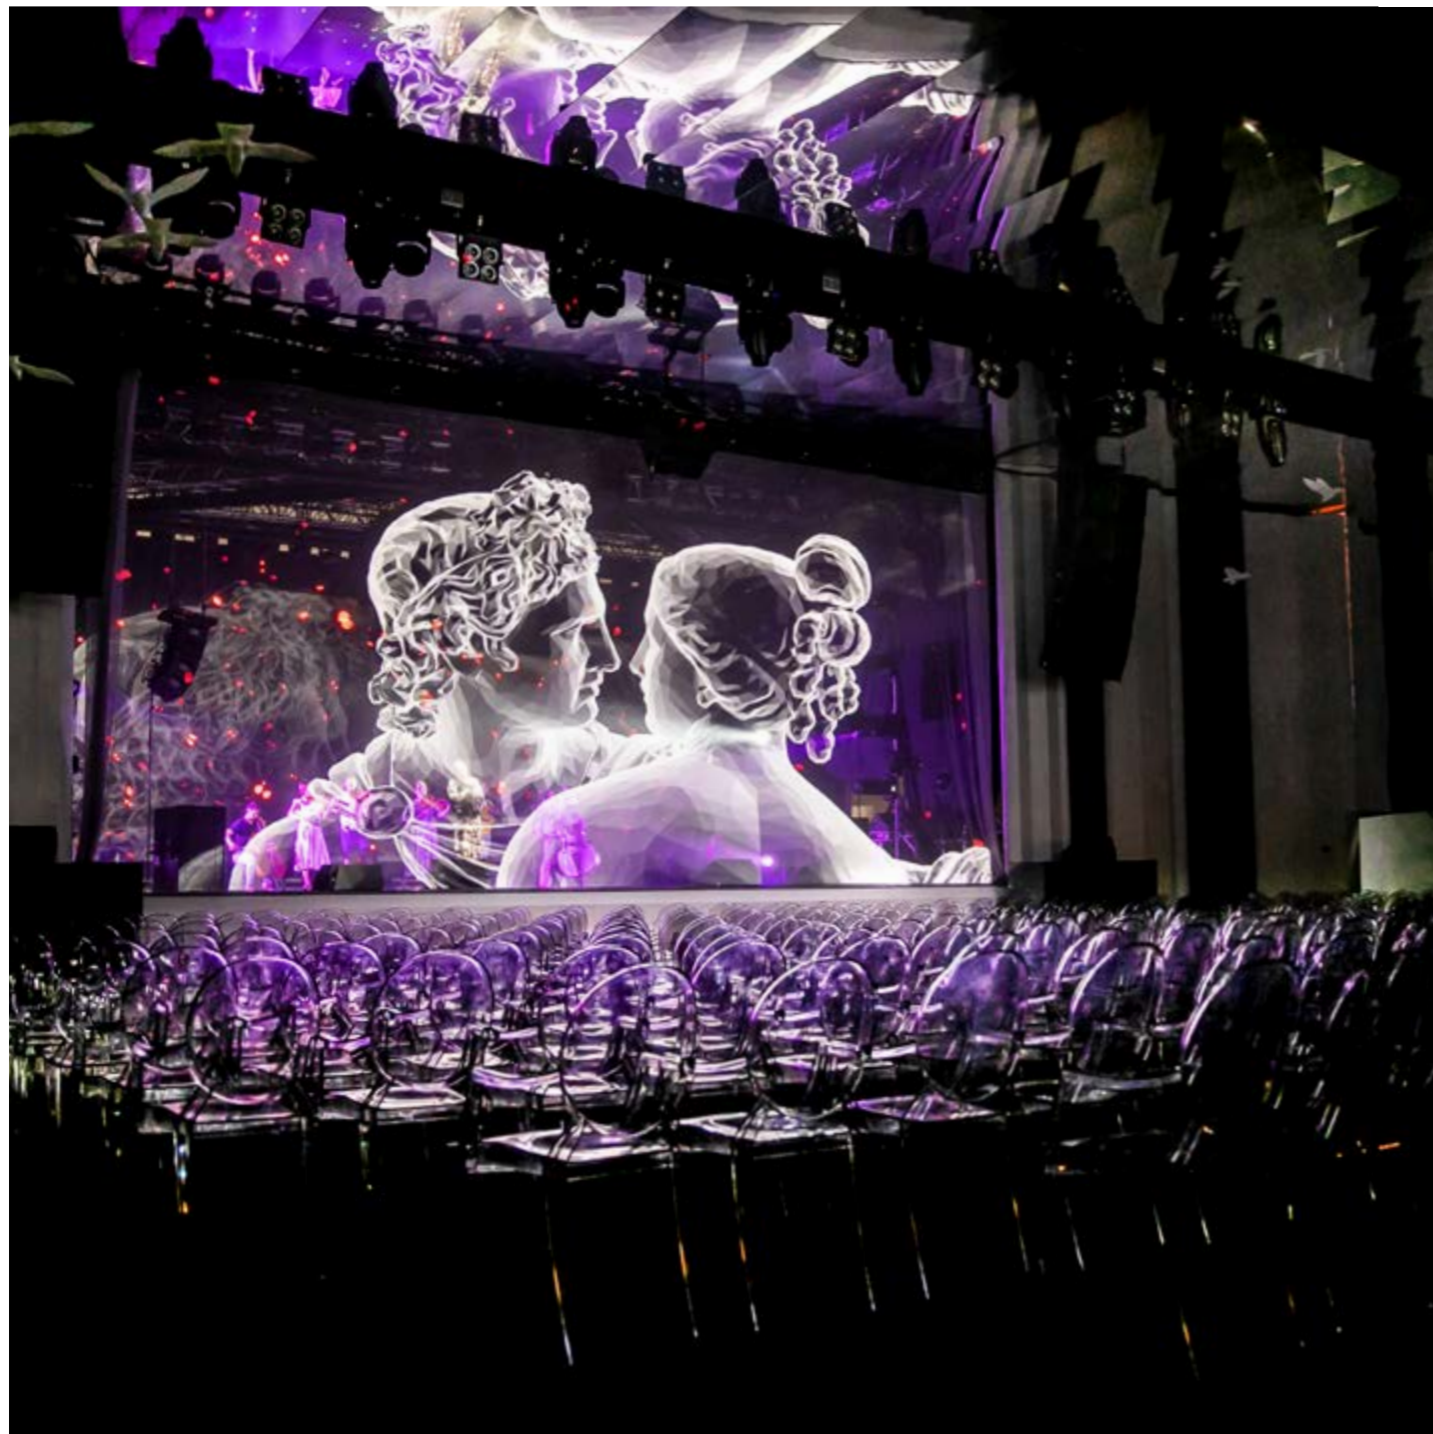

LIVE MEDIA

Команда и технические возможности Live Media позволяют реализовать любые ваши самые неординарные идеи.

РАЗРАБОТКА:

- Сценарий мероприятия
- Раскадровка и визуализация

ТЕХНИКА:

- Проекционные системы
- Световое и звуковое оформление
- Комплексный монтаж и настройка оборудования

ПРОДАКШЕН:

- Управление проектом
- Мощная техническая база
- Бесперебойная работа на проектах любой сложности