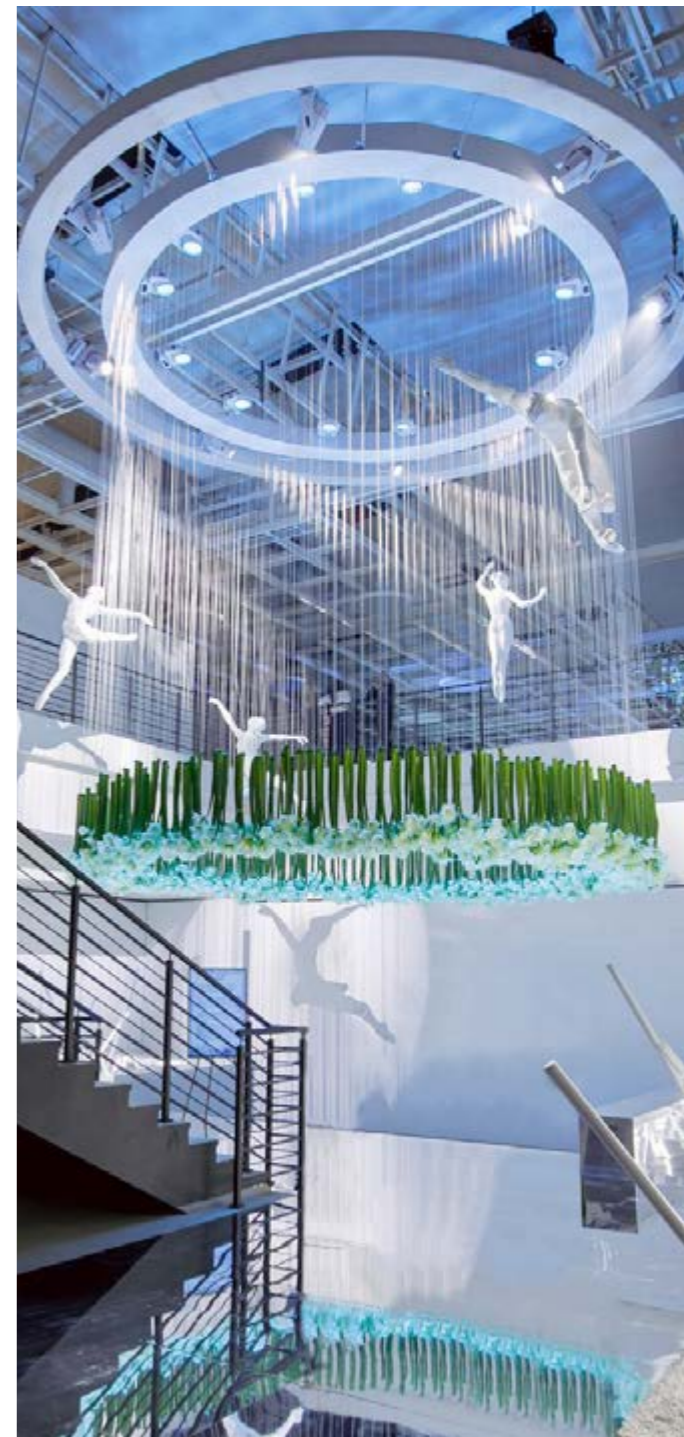

КОМПЛЕКСНЫЕ ДИЗАЙН-ПРОЕКТЫ

Разрабатываем и воплощаем концепции единого стилового решения для вашего события с учетом технических особенностей и эстетических возможностей помещений.