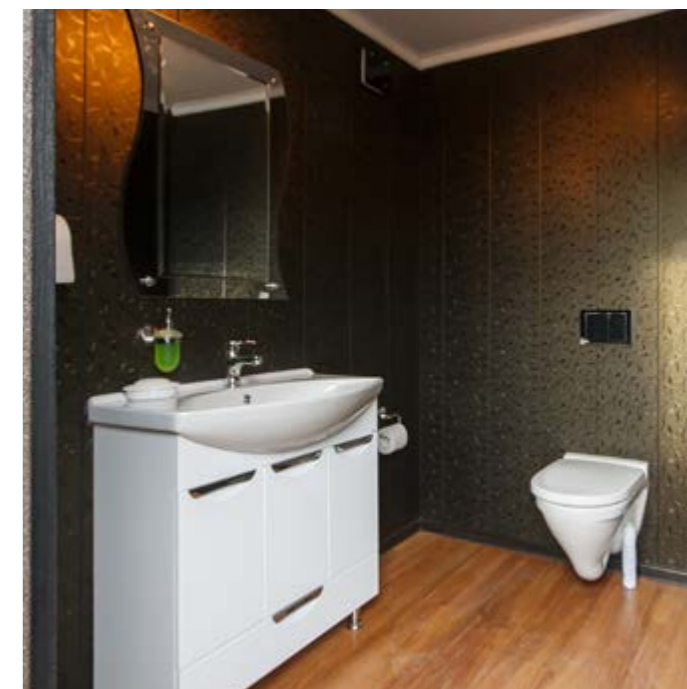

Live Group предоставляет в аренду мобильные туалеты в различных комплектациях:

- женские,
- мужские,
- стандартные,
- с VIP-отделкой.

 (921) 918-36-58
info@live-event.ru
www.live-event.ru

vk.com/liveevent_ru