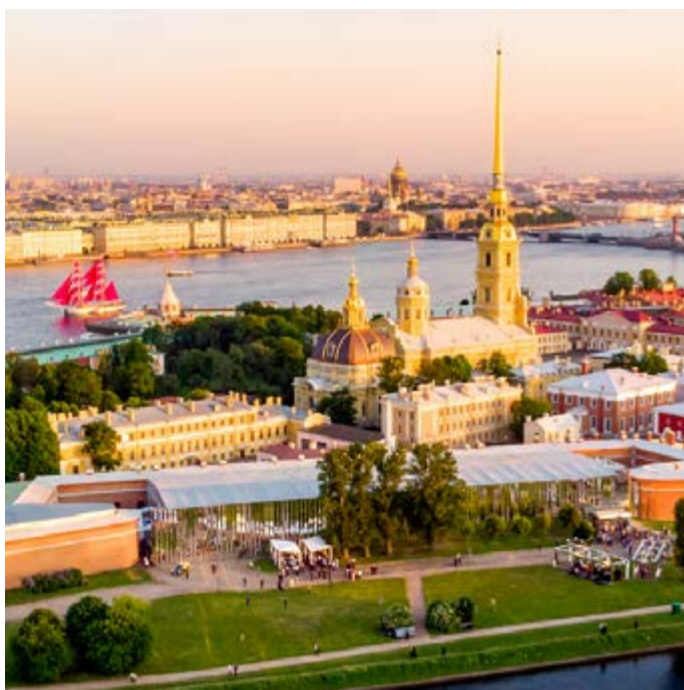

LIVE GROUP

Компания — лидер рынка комплексного обеспечения мероприятий на Северо-Западе России.

Преимущества Live Group – сильная команда и собственные ресурсы: кейтеринг, концертное оборудование, временные конструкции, мебель и декор. Огромный опыт наших специалистов в сочетании с имеющимися активами – залог четкой организации.

Live Group предлагает оптимальные решения как для небольших частных мероприятий, так и для крупных городских и международных событий.

КЕЙТЕРИНГ

EVENT-ПЛОЩАДКИ

ШАТРЫ

МЕБЕЛЬ

КЛИМАТ

СВЕТ, ЗВУК, ВИДЕО

СЦЕНЫ

ДЕКОР