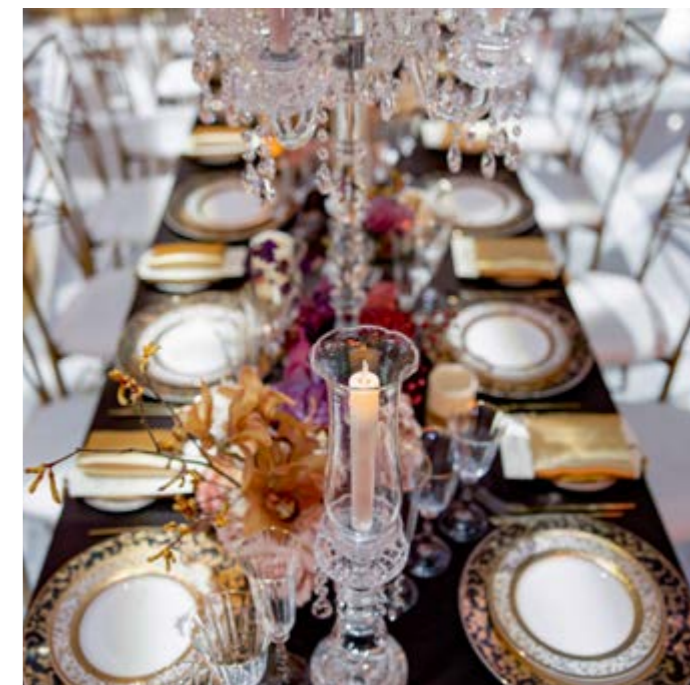

Кейтеринг на двухдневном мероприятии
British American Tobacco в «Сибур Арене»
(1100 гостей, 2015)

...

Межпарламентская ассамблея
государств СНГ
(2016-2018)

...

Фуршет для VIP-клиентов банка
в рамках ПМЭФ
(1500 гостей, 2018-2019)

...

Гала-ужин в Этнографическом музее
(2018)

...

Фуршет для VIP-персон в нулевой день
ПМЭФ в Nautilus
(800 гостей, 2018)

...

Фуршет на Международном джазовом
фестивале в Мраморном дворце
(800 гостей, 2018)

...

Банкеты и фуршеты на корпоративных
мероприятиях в парке развлечений MazaPark
(800-1500 гостей, 2016-2018)

...

Банкет и фуршет для делегатов
конференции компании Veeam
(1000 гостей, 2015-2017)